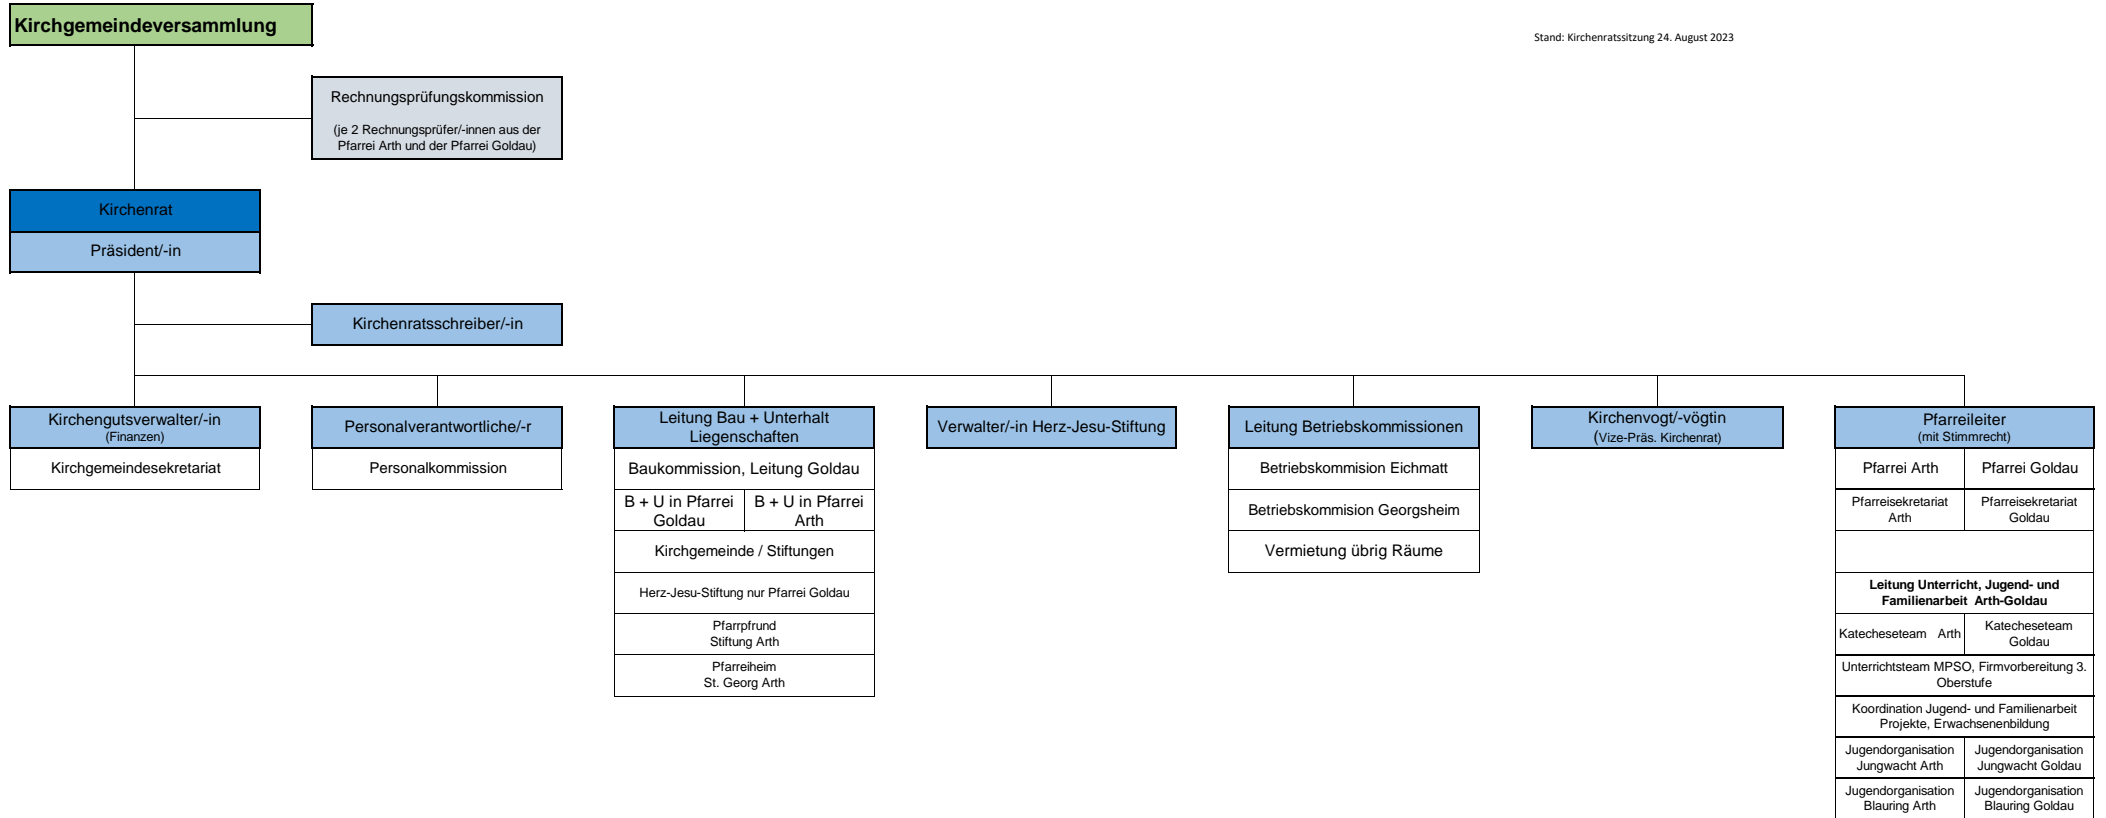

Römisch-katholische Kirchgemeinde Arth-Goldau

Stand: Kirchenratssitzung 24. August 2023

Personen:

* Die Kirchenratsmitglieder werden im Jahresbericht und auf dem Internet aktuell nachgeführt

** Die Kommissionmitglieder werden in der Startsitung, Anfang Jahr im Protokoll aufgelistet und wenn möglich ebenfalls im Internet aktualisiert.